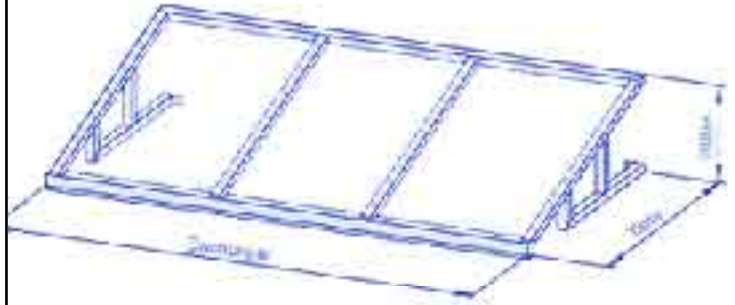

SYSTEM ARIANE, MODELL: **Helgoland I**

Achtung ! Lieferbar nur mit Regenrinne und Wasserspeicher vorne
Kein Seitenteil möglich!

Preise verstehen in EUR excl. 20 % MWSt.

Zwischenmaße werden zum nächsten höheren Staffelpreis berechnet

Standardgrößen

Dachbreite

Höhe	Tiefe	1400	1600	1800	2000	2200	2400	2600
342	820	<u>971,-</u>	<u>994,-</u>	<u>1.016,-</u>	<u>1.070,-</u>	<u>1.229,-</u>	<u>1.251,-</u>	<u>1.274,-</u>
415	1020	<u>1.011,-</u>	<u>1.036,-</u>	<u>1.061,-</u>	<u>1.114,-</u>	<u>1.281,-</u>	<u>1.305,-</u>	<u>1.329,-</u>
488	1220	<u>1.052,-</u>	<u>1.077,-</u>	<u>1.104,-</u>	<u>1.159,-</u>	<u>1.335,-</u>	<u>1.360,-</u>	<u>1.386,-</u>

Preise verstehen in EUR excl. 20 % MWSt.

Zwischenmaße werden zum nächsten höheren Staffelpreis berechnet