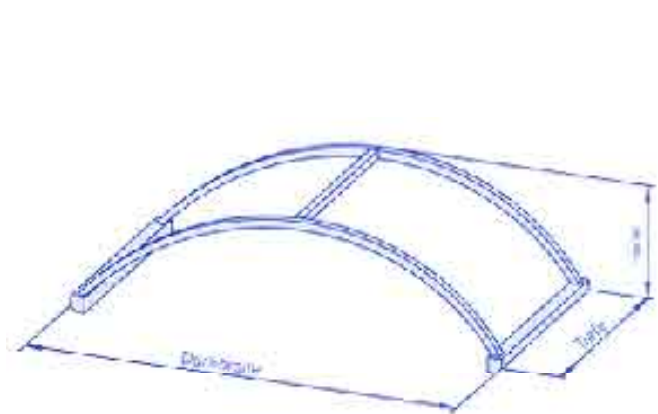

Zwischenmaße werden zum nächsten höheren Staffelpreis berechnet

Standardgrößen

Dachbreite

Höhe	Tiefe	1400	1600	1800	2000	2200	2400	2600
342	820	<u>971,-</u>	<u>994,-</u>	<u>1.016,-</u>	<u>1.070,-</u>	<u>1.229,-</u>	<u>1.251,-</u>	<u>1.274,-</u>
415	1020	<u>1.011,-</u>	<u>1.036,-</u>	<u>1.061,-</u>	<u>1.114,-</u>	<u>1.281,-</u>	<u>1.305,-</u>	<u>1.329,-</u>
488	1220	<u>1.052,-</u>	<u>1.077,-</u>	<u>1.104,-</u>	<u>1.159,-</u>	<u>1.335,-</u>	<u>1.360,-</u>	<u>1.386,-</u>

Preise verstehen in EUR excl. 20 % MWSt.

Zwischenmaße werden zum nächsten höheren Staffelpreis berechnet

MODELL: **Kuba**

Tiefe	1400	1600	1800	2000	2200	2400
820	<u>911,-</u>	<u>943,-</u>	<u>991,-</u>	<u>1.056,-</u>	<u>1.084,-</u>	<u>1.113,-</u>
1020	<u>949,-</u>	<u>981,-</u>	<u>1.031,-</u>	<u>1.098,-</u>	<u>1.125,-</u>	<u>1.157,-</u>
1220	<u>1.306,-</u>	<u>1.352,-</u>	<u>1.427,-</u>	<u>1.528,-</u>	<u>1.563,-</u>	<u>1.609,-</u>
Höhe	265	347	457	606	481	592